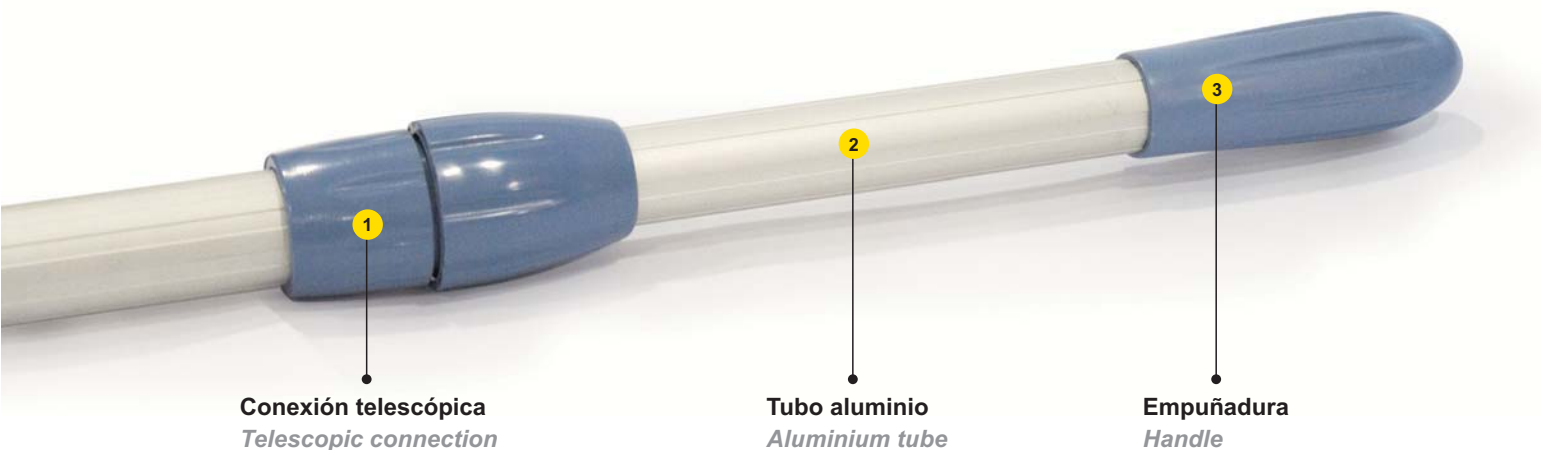

'07
NOVEDAD
NEW

CARACTERÍSTICAS TÉCNICAS
TECHNICAL CHARACTERISTICS

Con empuñadura
With handle

Mango telescópico SHARK, fabricados en aluminio anodizado, adaptable a toda la gama de limpiafondos, cepillos y recoge-hojas por conexión clip y palomillas.

Extensible pole SHARK, made of anodized aluminium, that can be adapted to the entire range of cleaners, brushes and leaf skimmers with wishbone fixing and nuts fixing.

1
Conexión telescópica
Telescopic connection

2
Tubo aluminio
Aluminium tube

3
Empuñadura
Handle

MANGOS TELESCÓPICO SHARK CONEXIÓN CLIP-PALOMILLAS
SHARK TELESCOPIC POLE WISHBONE OR WING-NUT FIXING

COMPATIBILIDAD DE MANGOS TELESCÓPICOS <i>HANDLE COMPATIBILITY BY TELESCOPICS</i>				CONEXIÓN / <i>WISHBONE</i> ▼	
MODELOS / <i>MODELS</i>		LONGITUD TUBOS <i>TUBE LENGTHS</i>	LONGITUD MANGOS <i>POLES LENGTH</i>	▼ Clip / <i>Wishbone</i>	▼ Palomillas / <i>Nut- fixing</i>
SHARK ↓ CÓDIGOS <i>CODES</i>	ANTERIORES <i>PREVIOUS</i> ↓ CÓDIGOS <i>CODES</i>				
38422	06664	1,8 m	de 1,8 a 3,6 m		
38423	06665	2,4 m	de 2,4 a 4,8 m		