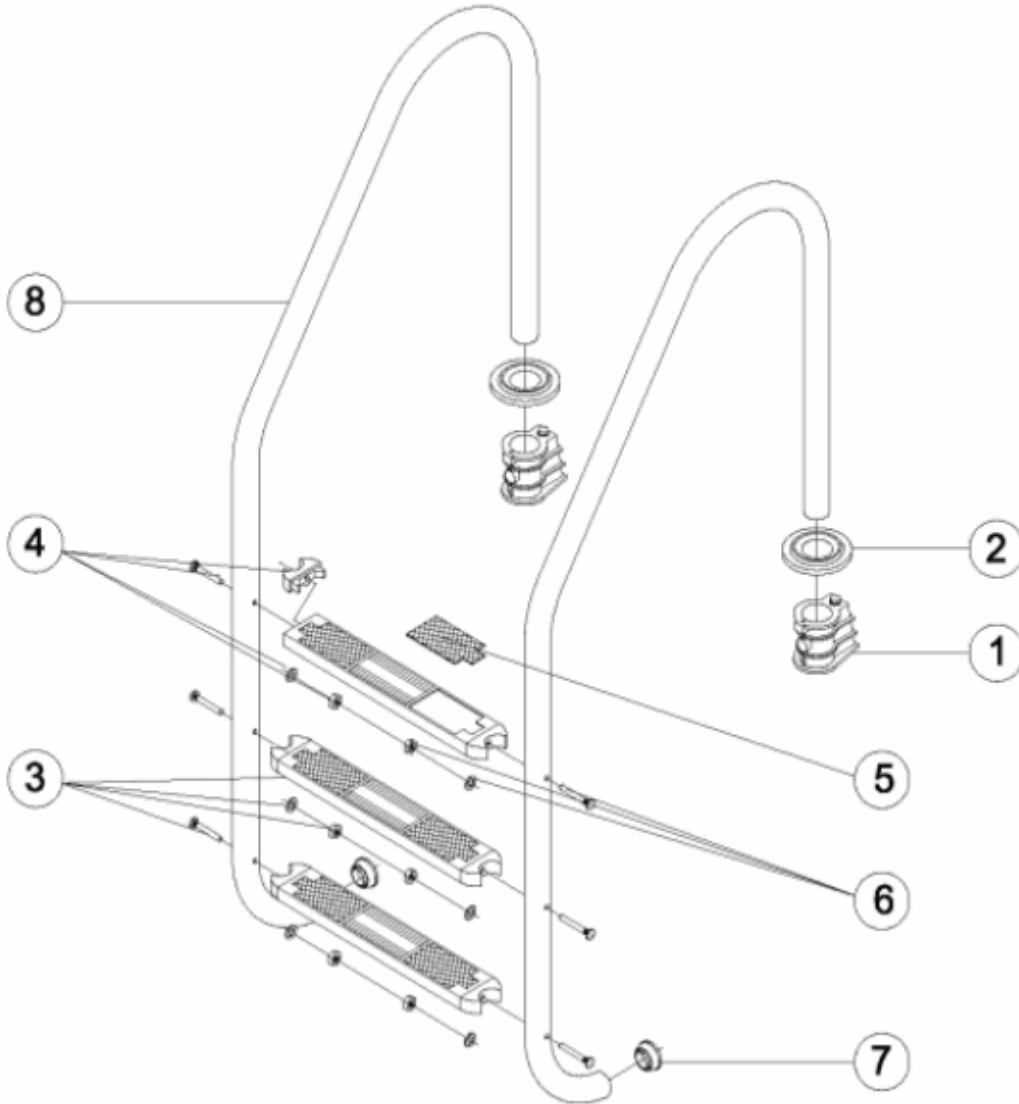

CODE **05476, 05477, 05478, 05479**

DESCRIPTION: **STANDARD LADDER 2-3-4-5 STEPS AISI-316**

ENGLISH

POS	CODE	DESCRIPTION	POS	CODE	DESCRIPTION
1	440101011	LADDER ANCHOR	7	4401010112	LADDER END CAP
2	440101013	ESCUTCHEON 316	8	* 05476R0001	STANDARD HANDRAIL 2 STEPS
3	440101014	DELUXE TREAD 316	8	* 05477R0001	HANDRAIL 3 STEPS AISI-316
4	440101017	TREAD END SET 316	8	* 05478R0001	HANDRAIL 4 STEPS AISI-316
5	440101018	DELUXE TREAD END INSERT	8	* 05479R0001	HANDRAIL LADDER 5 STEPS AISI 316
6	4401010111	TREAD BOLT SET 316			

CODE **05476, 05477, 05478, 05479**DESCRIPTION: **STANDARD LADDER 2-3-4-5 STEPS AISI-316****OBSERVATIONS**

POS	CODE	OBSERVATIONS
8	05476R0001	PARA 05476
8	05477R0001	PARA 05477
8	05478R0001	PARA 05478
8	05479R0001	PARA 05479