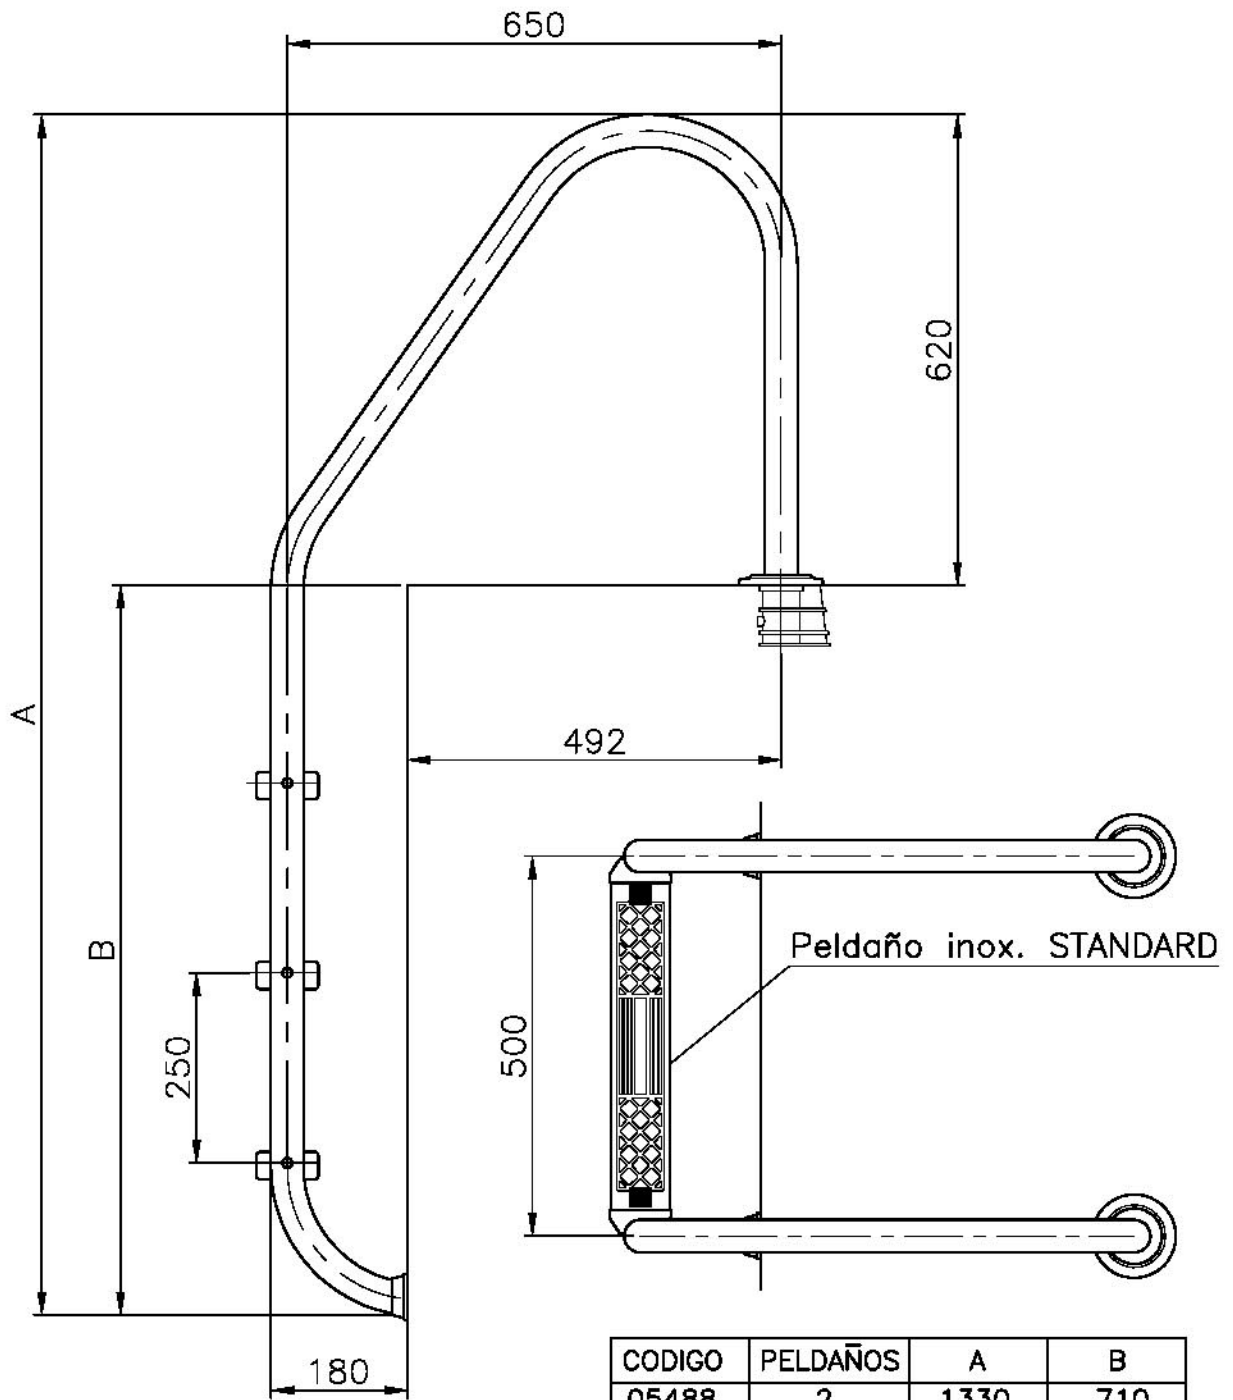

VÁLIDO SÓLO PARA INFORMACION

CODIGO	PELDAÑOS	A	B
05488	2	1330	710
05489	3	1580	960
05490	4	1830	1210
05491	5	2080	1460

Modificació	Tolerància general:		Material: AISI-304		Nº peces:	
			Denomin.			Format:
		Data	Norm	ESCALERA STANDARD		A4
	Dibuixat	30.11.01	Fonoll			Conjunt:
	30.11.01	J.Morral			1:10	
Pos.	 		Codi: 05488		Revisió:	
			Substitueix a:		Data	
			Substitueix a:		Data	